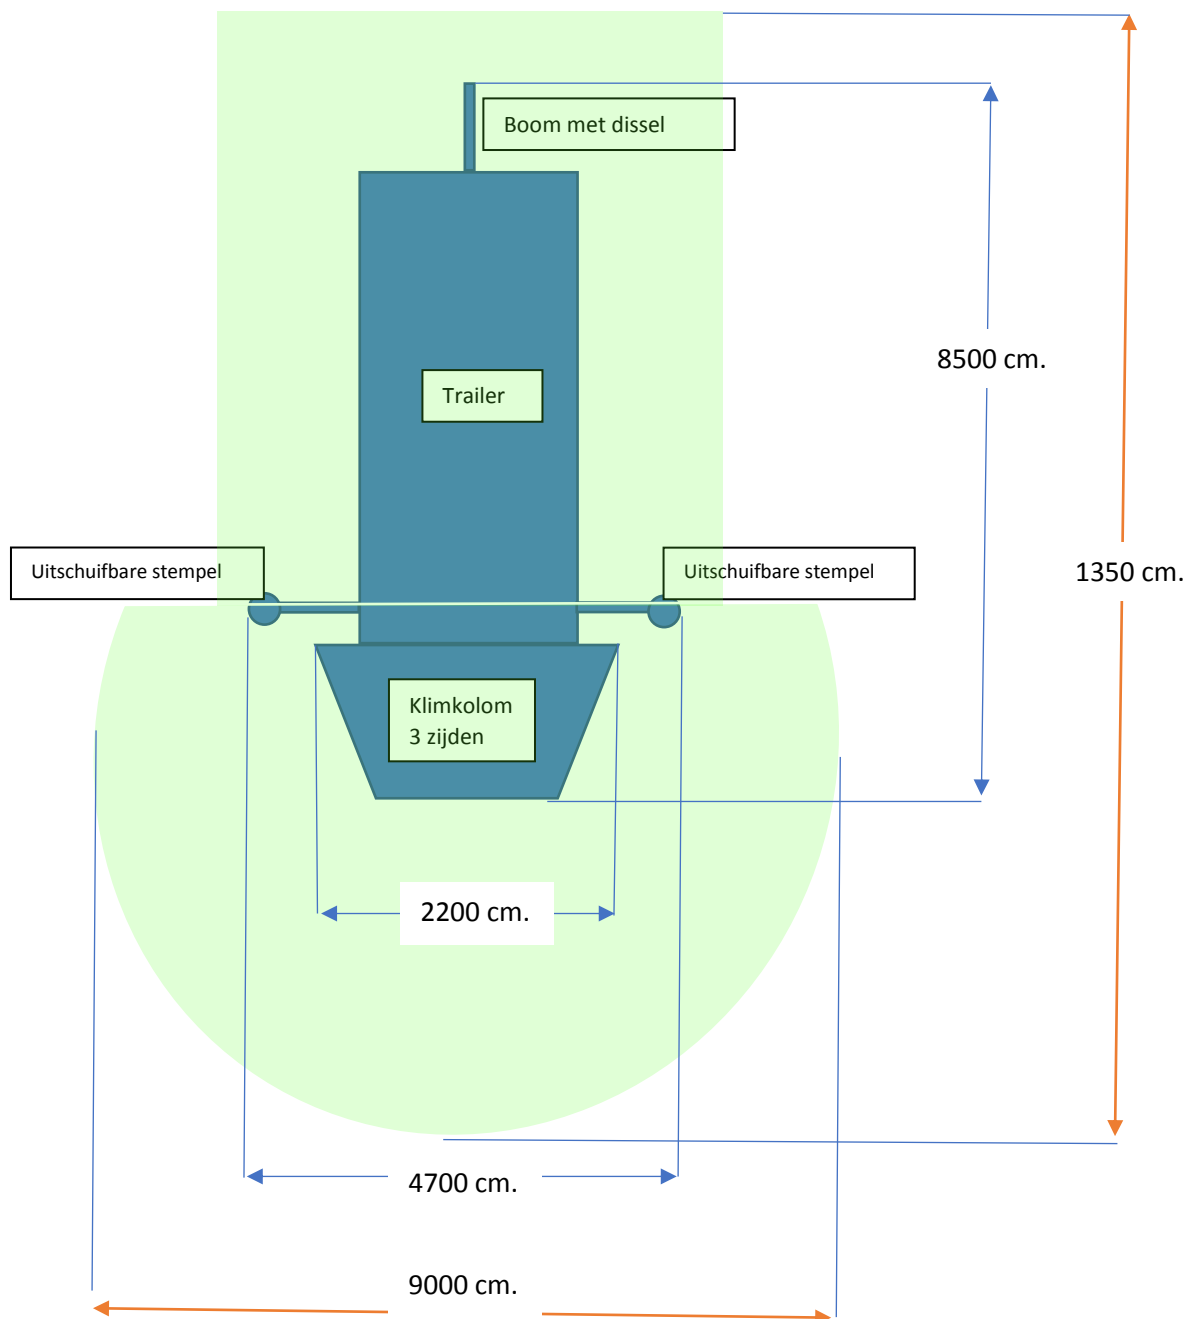

Bovenaanzicht Mobile Klimwand

(situatie opgebouwd, niet op schaal. Vereiste vrije hoogte 7,5 meter)

 = i.v.m. veiligheid af te zetten gebied

 = Bovenaanzicht klimwand opgebouwd met uitstekende delen